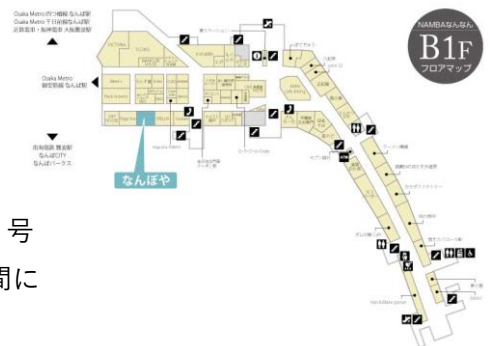

※ 開催期間は、2018年9月30日(日)～2018年10月8日(月・祝)までとなります。

■ なんぼや NAMBAなんなん店 店舗情報

- ・オープン日：2018年9月30日(日)
- ・営業時間：午前10:00～午後9:00
- ・電話番号：06-4400-5110
- ・住所：大阪府大阪市中央区難波五丁目なんなんタウン3号

※ 定休日・営業時間は NAMBAなんなんの営業日および営業時間に準じます。